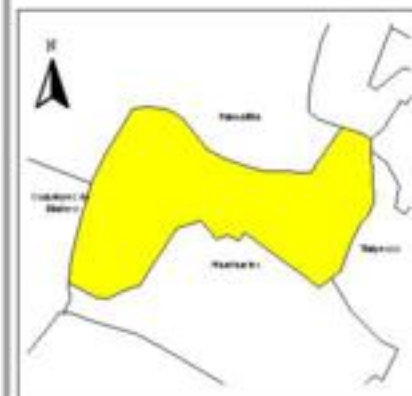

EVALUA DF
Consejo de Evaluación del
Desarrollo Social del
Distrito Federal

ÍNDICE DE DESARROLLO SOCIAL

Delegación: Gustavo A. Madero
Colonia: Cocoyotes
Grado de Desarrollo: Muy Bajo

Grado de Desarrollo Social

-  Muy bajo
-  Bajo
-  Medio
-  Alto
-  Sin dato

0.04 0 0.04 0.08 Kilómetros

Fuente: Elaboración propia con datos de Seduvi e INEGI